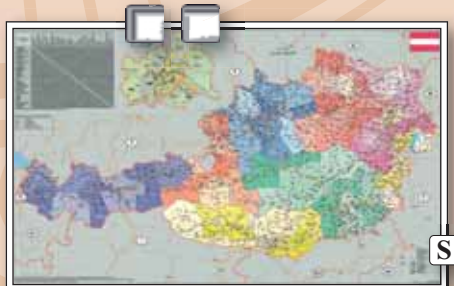

Teljesség. Az ördög az apró részletekben lakozik. Ezért nem elegendő jól ismerni az egészet, gyakran a részletek megismerése a siker záloga. Az is lehet, hogy számunkra csak a rész fontos, mert az egész meg-hódításához nincs meg a kellő erőnk. A Stiefel országtérképei megis-merhetőrészekre bontják a világot.

▲ 47410 Románia domborzata

▲ 60210 Ausztria domborzata

További országtérképek:

- Románia autótérképe
- Románia idegenforgalmi térképe
- Horvátország közigazgatása
- Horvátország domborzata
- Szlovákia közigazgatása
- Csehország domborzata
- Lengyelország közigazgatása
- Románia domborzata
- Románia közigazgatása
- Ausztria irányítószám térképe
- Olaszország irányítószám térképe
- Németország irányítószám térképe
- Franciaország irányítószám térképe
- Oroszország közigazgatása
- Nagy-Britannia irányítószám térképe

▲ 11500670 Ausztria irányítószám térképe

▲ Oroszország közigazgatása

▼ 3890217, 890217 Románia közigazgatása

▲ 89318 Horvátország közigazgatása

Országtérképek

- aktuális megyehatárokkal
- a legújabb közlekedési hálózattal
- harmonikus színvilággal

▲ 300450 A Brit-szigetek panorámatérképe

▲ 12700870 Németország autótérképe

▲ 27550 Németország közigazgatása

Egyedi minták