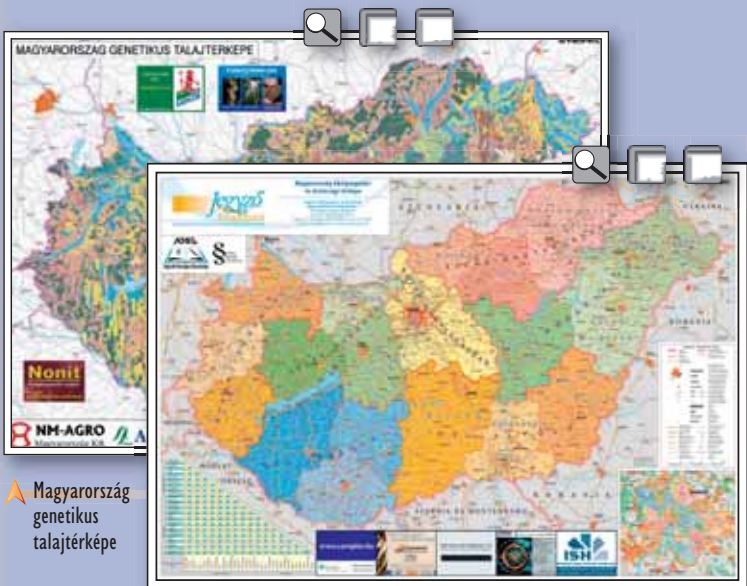

**Szakmaiság.** A Stiefel térképei minden esetben felruházhatók egyedi szakmai tartalommal, legyen az borászat, talajtan, természetvédelem, elektromos hálózat stb. Miért ne lehetne Önnek is saját szakmájával kibővített térképe?

▲ 453107, 53107 Magyar történelmi emlékek a Kárpát-medencében

▲ 440427 Magyarország wellness térképe

▲ 440407 Magyarország természetvédelmi térképe

### Egyedi minták

▲ DRV, egyedi vízügyi térkép

▲ 440417 Magyarország borvidékai

▲ Magyarország genetikus talajtérképe

▲ Mediprint egyedi Magyarország közigazgatása térkép