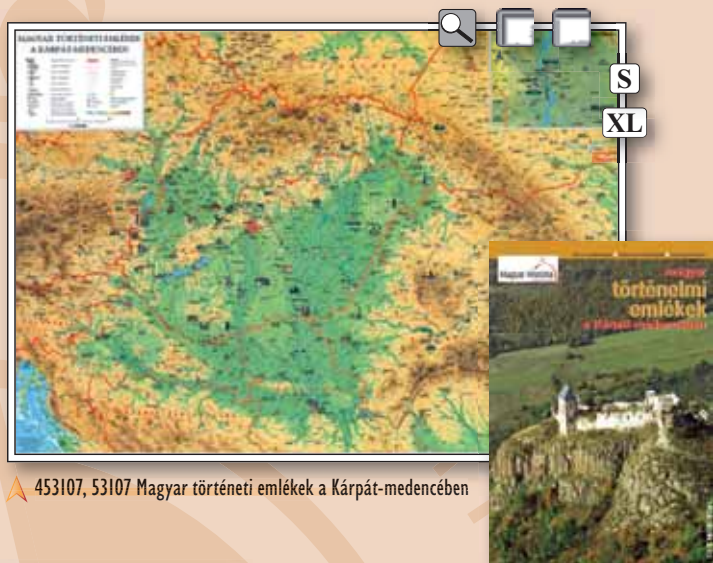

**Szakmaiság.** A Stiefel térképei minden esetben felruházhatók egyedi szakmai tartalommal, legyen az borászat, talajtan, természetvédelem, elektromos hálózat stb. Miért ne lehetne Önnek is saját szakmájával kibővített térképe?

### Egyedi minták

▲ DRV, egyedi vízügyi térkép

▲ 440417 Magyarország borvidékai

▲ Magyarország genetikus talajtérképe

▲ Mediprint egyedi Magyarország közigazgatása térkép