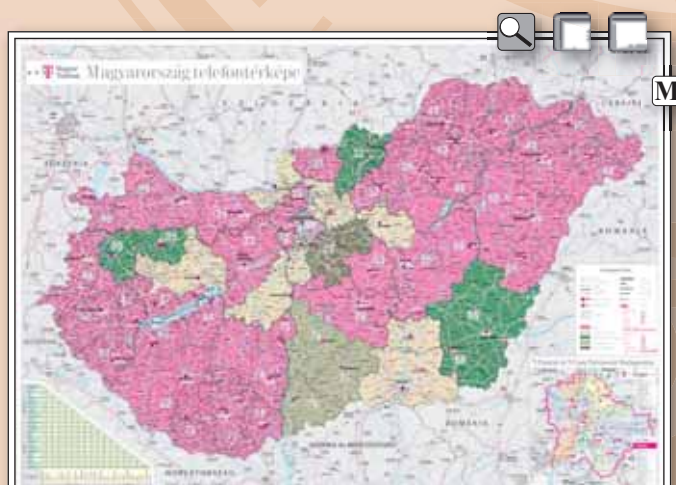

▲ 878577 Magyarország telefonterképe